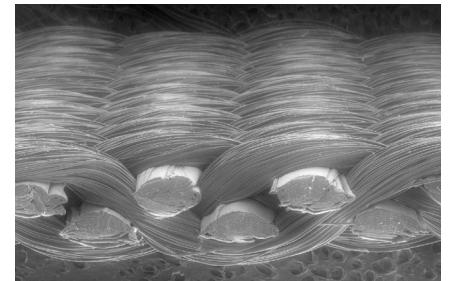

Telas de filtración Flowrox para filtros prensa tipo torre

Telas Flowrox para trabajo liviano

Tipo de tela	Permeabilidad $\text{m}^3/\text{m}^2 \text{ min (200 Pa)}$	Peso g/m^2	Espesor mm	Resistencia a la tracción longitudinal kN/m
W-TA117L	1,4	990	1,7	340
W-TA220L	3,0	940	1,6	350
W-TA221L	7,0	960	1,7	340
W-TA301L	19	960	1,7	310
W-TA410L	25	1000	1,7	310

Tela de filtro W-TA220L Flowrox, imagen de microscopio electrónico.

Telas Flowrox para trabajo estándar

Tipo de tela	Permeabilidad $\text{m}^3/\text{m}^2 \text{ min (200 Pa)}$	Peso g/m^2	Espesor mm	Resistencia a la tracción longitudinal kN/m
W-TA115	0,2	1100	1,8	370
W-TA117	1,0	1100	1,8	370
W-TA220	2,6	1100	1,8	370
W-TA221	5	1100	1,8	350
W-TA223	5	1100	1,8	350
W-TA300	6	1000	1,8	350
W-TA301	7	1100	1,8	340
W-TA302	10	1100	1,8	340
W-TA410	16	1100	1,8	340

Telas Flowrox para trabajo pesado

Tipo de tela	Permeabilidad $\text{m}^3/\text{m}^2 \text{ min (200 Pa)}$	Peso g/m^2	Espesor mm	Resistencia a la tracción longitudinal kN/m
W-TA221H	4	1200	2,05	440
W-TA301H	12	1200	2,05	430
W-TA410H	14	1200	2,05	400