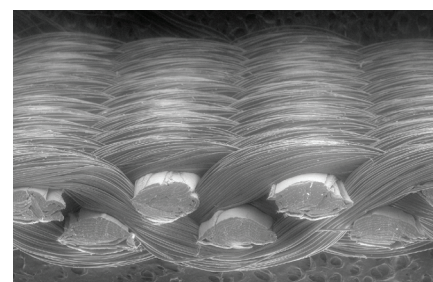

Telas de filtración Flowrox para filtros prensa tipo torre

Telas Flowrox para trabajo liviano

Tipo de tela	Permeabilidad $\text{m}^3/\text{m}^2 \text{ min (200 Pa)}$	Peso g/m^2	Espesor mm	Resistencia a la tracción longitudinal kN/m
W-TA117L	1,4	990	1,7	340
W-TA220L	3,0	940	1,6	350
W-TA221L	7,0	960	1,7	340
W-TA301L	19	960	1,7	310
W-TA410L	25	1000	1,7	310

Tela de filtro W-TA220L Flowrox, imagen de microscopio electrónico.

Telas Flowrox para trabajo estándar

Tipo de tela	Permeabilidad $\text{m}^3/\text{m}^2 \text{ min (200 Pa)}$	Peso g/m^2	Espesor mm	Resistencia a la tracción longitudinal kN/m
W-TA115	0,2	1100	1,8	370
W-TA117	1,0	1100	1,8	370
W-TA220	2,6	1100	1,8	370
W-TA221	5	1100	1,8	350
W-TA223	5	1100	1,8	350
W-TA300	6	1000	1,8	350
W-TA301	7	1100	1,8	340
W-TA302	10	1100	1,8	340
W-TA410	16	1100	1,8	340

Telas Flowrox para trabajo pesado

Tipo de tela	Permeabilidad $\text{m}^3/\text{m}^2 \text{ min (200 Pa)}$	Peso g/m^2	Espesor mm	Resistencia a la tracción longitudinal kN/m
W-TA221H	4	1200	2,05	440
W-TA301H	12	1200	2,05	430
W-TA410H	14	1200	2,05	400