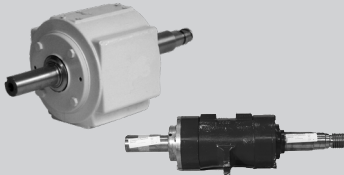

Varaosat keskipakopumppuihin:

Akselit

- APP ja Kest
- Sulzer
- Warman

Vaihtolaakeroinnit

- APP ja Kest
- Warman

Akselitiivisteet

- Mekaaniset tiivisteet
- Nauhatiivisteet mm. teflon ja grafiitti

Varaosat Flowrox-pumpuille: